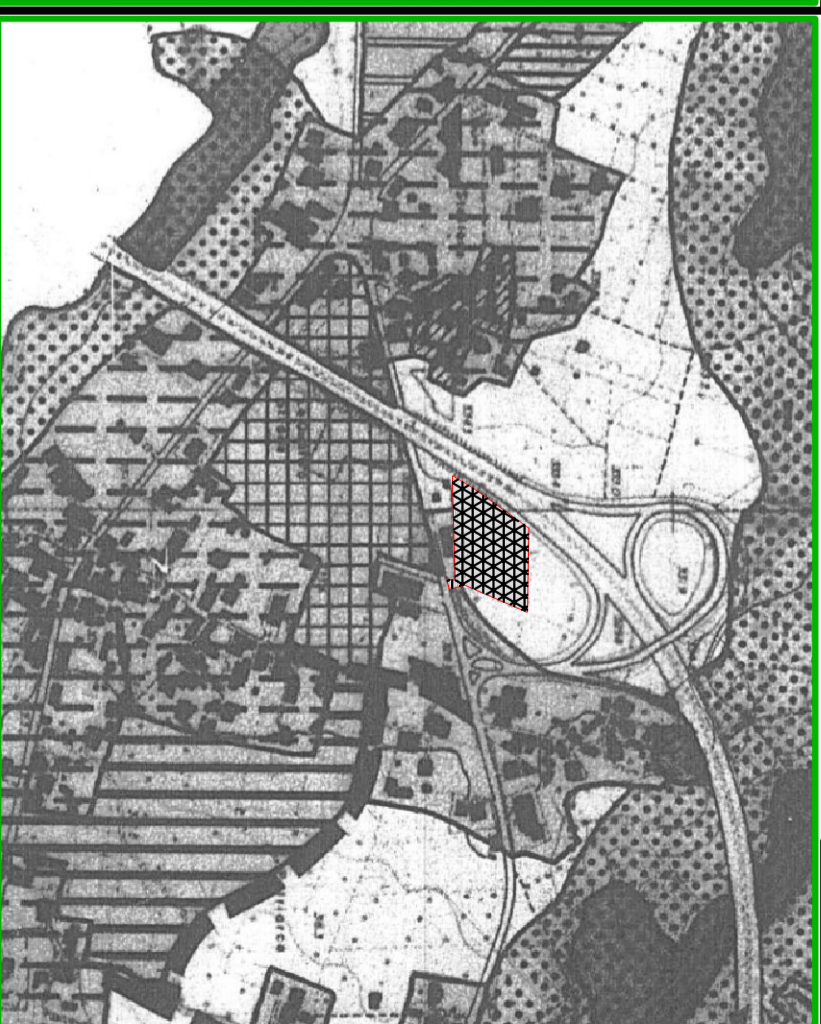

COMUNE DI VEROLI

Provincia di Frosinone

COMITENTE:
CITTA' DI VEROLI
Piazza G. Mazzoli n° 2

ISOLA ECOLOGICA

PER LA RACCOLTA DIFFERENZIATA
E RECUPERO BENI DUREVOLI UBICATA
IN VIA MARIA "LOC. CASAMARI"

FASCICOLO TECNICO - VARIANTE URBANISTICA PUNTUALE

**PROGETTO
PRELIMINARE**

Data:	02.03.2018
Scala:	
File:	
Aggiornamenti:	

FASCICOLO TECNICO - VARIANTE URBANISTICA PUNTUALE

COMITENTE:
CITTA' DI VEROLI
Piazza G. Mazzoli n° 2

ISOLA ECOLOGICA

PER LA RACCOLTA DIFFERENZIATA
E RECUPERO BENI DUREVOLI UBICATA
IN VIA MARIA "LOC. CASAMARI"

STRALCIO PRG VIGENTE

**AREA INTERESSATA
VARIANTE**

DESTINAZIONE URBANISTICA ATTUALE	

-  Zona Agricola - Subzona E1 - Agricola Normale
-  Zona R - Subzona R1 - Ambiti di riqualificazione edilizia

COMITENTE:
CITTA' DI VEROLI
Piazza G. Mazzoli n° 2

ISOLA ECOLOGICA

PER LA RACCOLTA DIFFERENZIATA
E RECUPERO BENI DUREVOLI UBICATA
IN VIA MARIA "LOC. CASAMARI"

STRALCIO PRG IN VARIANTE

VARIANTE

DESTINAZIONE URBANISTICA IN VARIANTE	

-  Zona F - Subzona F1 - Isola ecologica