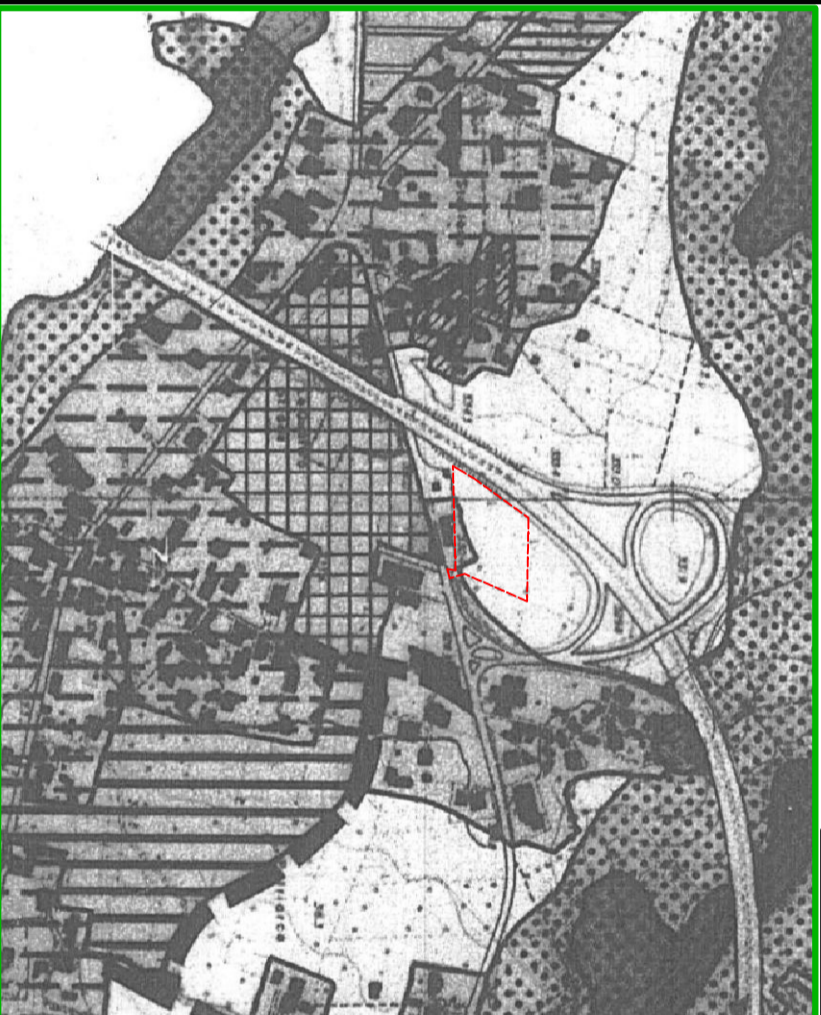

COMUNE DI VEROLI

Provincia di Frosinone

COMITENTE:
CITTA' DI VEROLI
Piazza G. Mazzoli n° 2

ISOLA ECOLOGICA

PER LA RACCOLTA DIFFERENZIATA
E RECUPERO BENI DUREVOLI UBICATA
IN VIA MARIA "LOC. CASAMARI"

FASCICOLO TECNICO - VARIANTE URBANISTICA PUNTUALE

**PROGETTO
PRELIMINARE**

Data:	02.03.2018
Scala:	
File:	
Aggiornamenti:	

FASCICOLO TECNICO - VARIANTE URBANISTICA PUNTUALE

COMITENTE:
CITTA' DI VEROLI
Piazza G. Mazzoli n° 2

ISOLA ECOLOGICA

PER LA RACCOLTA DIFFERENZIATA
E RECUPERO BENI DUREVOLI UBICATA
IN VIA MARIA "LOC. CASAMARI"

STRALCIO PRG VIGENTE

**AREA INTERESSATA
VARIANTE**

DESTINAZIONE URBANISTICA ATTUALE	

-  Zona Agricola - Subzona E1 - Agricola Normale
-  Zona R - Subzona R1 - Ambiti di riqualificazione edilizia

COMITENTE:
CITTA' DI VEROLI
Piazza G. Mazzoli n° 2

ISOLA ECOLOGICA

PER LA RACCOLTA DIFFERENZIATA
E RECUPERO BENI DUREVOLI UBICATA
IN VIA MARIA "LOC. CASAMARI"

STRALCIO PRG IN VARIANTE

VARIANTE

DESTINAZIONE URBANISTICA IN VARIANTE	

-  Zona F - Subzona F1 - Isola ecologica